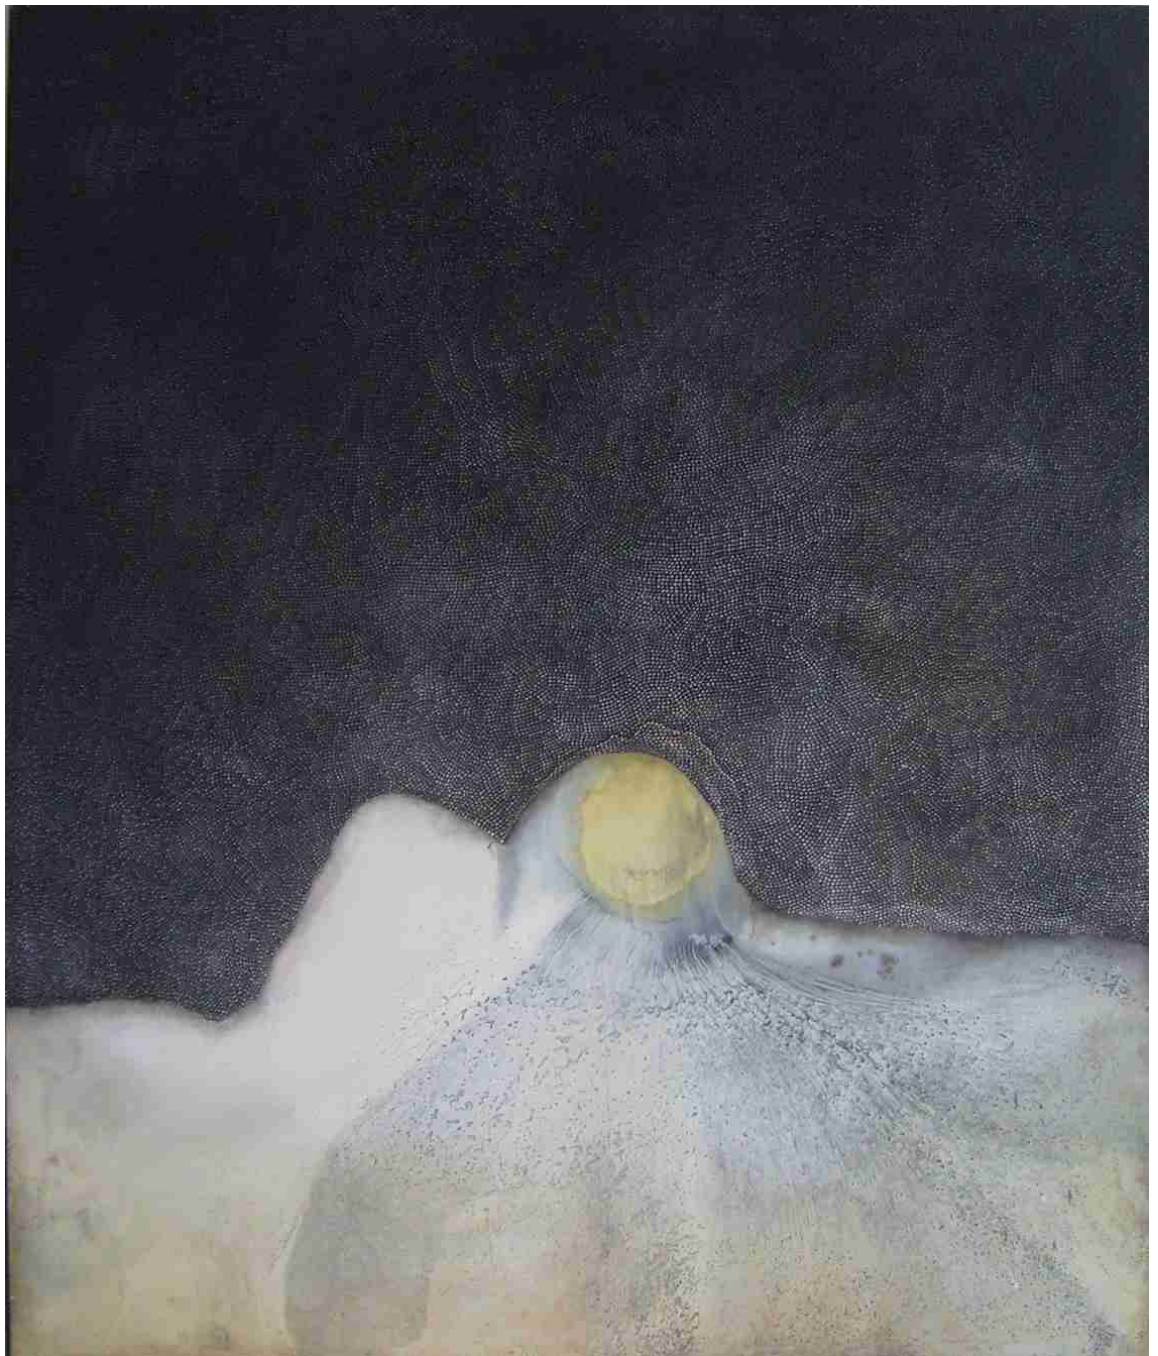

Tillman Kaiser/ A
Maggot Dream, 2007
Siebdruck u. Eitempera/ Leinwand, 130 x 100 cm

GALERIE JETTE RUDOLPH
www.jette-rudolph.de

Zimmerstrasse 90- 91, D- 10117 Berlin

Ph, F: 0049- (0)30- 613 03 887
Mobil: 0049- (0)177- 613 03 88

Mail: galerie@jette-rudolph.de

Jan Koch
Wahrheitsserum, 2007
Mixed Media/ Leinwand, 250 x 200 cm

GALERIE JETTE RUDOLPH
www.jette-rudolph.de

Zimmerstrasse 90- 91, D- 10117 Berlin

Ph, F: 0049- (0)30- 613 03 887
Mobil: 0049- (0)177- 613 03 88